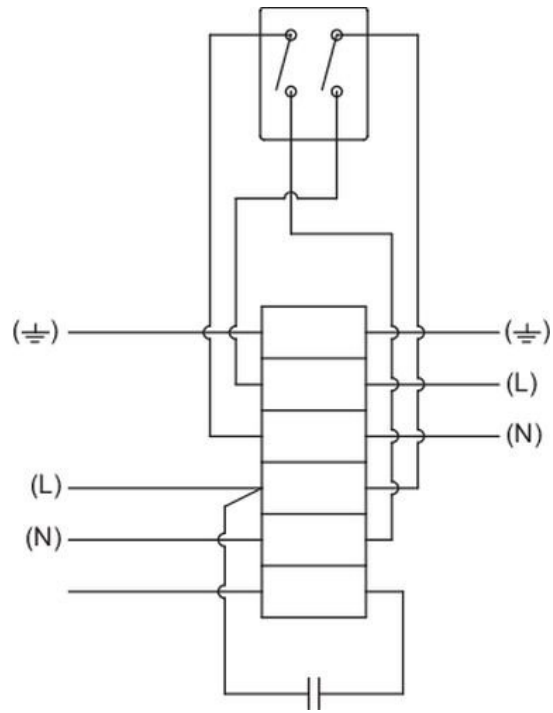

Dimensioner

TFSR	A	B	øC	øD	HC
160	120	145	334	380	205

Kopplingsschema

Prestandakurva

Hydraulisk data										
Erforderligt luftflöde		0.06 m³/s								
Nödvändigt statiskt tryck		229 Pa								
Arbetsluftflöde		0.06 m³/s								
Statiskt arbetstryck		229 Pa								
Luftdensitet		1.204 kg/m³								
Effekt		49.7 W								
Varvtalsstyrning - RPM		2427 rpm								
Ström		0.22 A								
SFP		0.827 kW/m³/s								
Styrspänningen		230.0 V								
Matningsspänning		230 V								
Ljudeffektsnivå		63	125	250	500	1k	2k	4k	8k	Total
Insug	dB(A)	27	39	46	53	59	56	54	48	62
Utblås	dB(A)	27	39	45	55	59	59	56	49	64