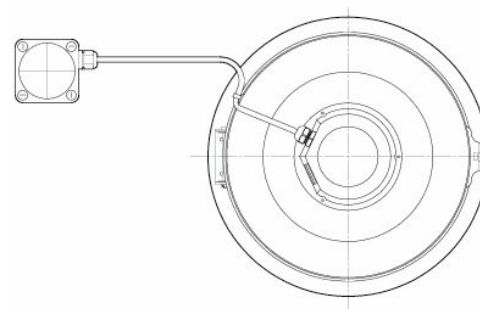

Dimensioner

TFSR	A	B	øC	øD	HC
160	120	145	334	380	205