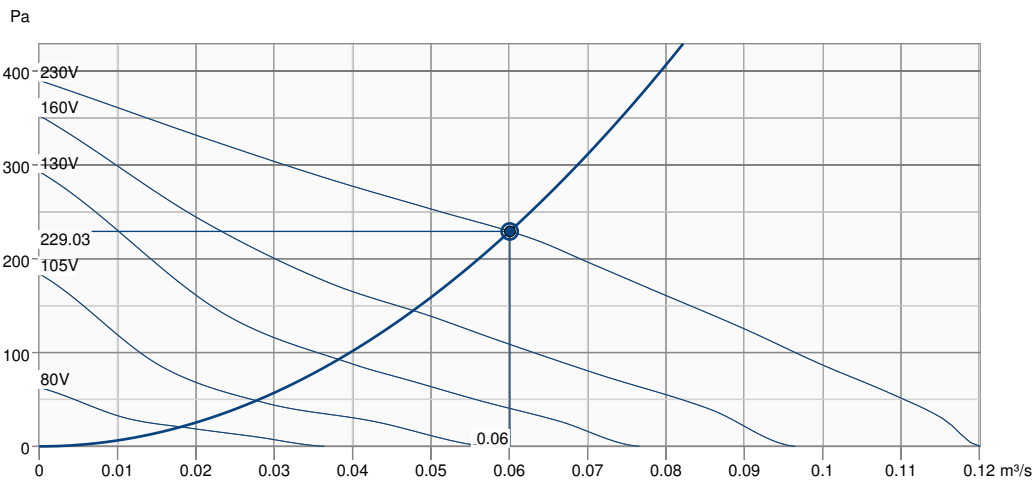

Dimensioner

TFSR	A	B	øC	øD	HC
160	120	145	334	380	205

Kopplingsschema

Prestandakurva

Hydraulisk data										
Erforderligt luftflöde		0.06 m³/s								
Nödvändigt statiskt tryck		229 Pa								
Arbetsluftflöde		0.06 m³/s								
Statiskt arbetstryck		229 Pa								
Luftdensitet		1.204 kg/m³								
Effekt		49.7 W								
Varvtalsstyrning - RPM		2427 rpm								
Ström		0.22 A								
SFP		0.827 kW/m³/s								
Styrspänningen		230.0 V								
Matningsspänning		230 V								
Ljudeffektsnivå		63	125	250	500	1k	2k	4k	8k	Total
Insug	dB(A)	27	39	46	53	59	56	54	48	62
Utblås	dB(A)	27	39	45	55	59	59	56	49	64