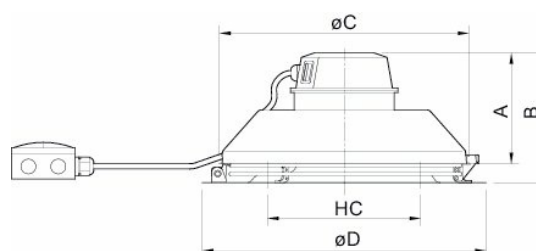

Dimensioner

TFSR	A	B	øC	øD	HC
160	120	145	334	380	205