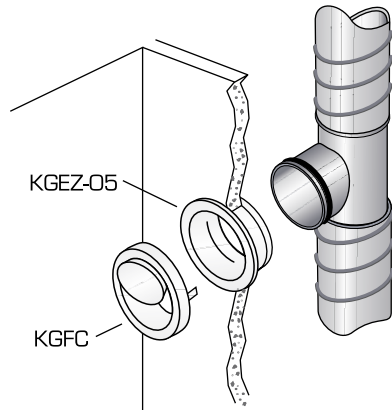

X = kägslans läge, mm

Installation

Frånluftsventil ansluten till rak stos

Injustering

$$q = k \sqrt{\Delta p_m}$$

(l/s) (Pa)

x (mm)	5	10	15	20	25	30	40	50
k- faktor	0.25	0.49	0.78	1.1	1.3	1.6	2.3	2.9

Mått och vikt

Frånluftsventil KGFC-100

Vikt: 0,15 kg

Stos KGEZ-01-100, iskjutbar

Vikt: 0,1 kg

Håltagning: $\varnothing 110 \pm 5$

Stos KGEZ-05-100, påskjutbar

Vinkelstos KGEZ-43-100-080

Allmänt