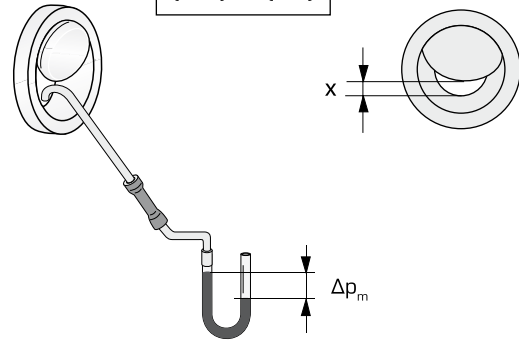

X = kägslans läge, mm

Installation

Frånluftsventil ansluten till rak stos

Injustering

$$q = k \sqrt{\Delta p_m}$$

(l/s) (Pa)

x (mm)	5	10	15	20	25	30	40	50
k- faktor	0.25	0.49	0.78	1.1	1.3	1.6	2.3	2.9

Mått och vikt

Frånluftsventil KGFC-100

Vikt: 0,15 kg

Stos KGEZ-01-100, iskjutbar

Vikt: 0,1 kg

Håltagning: $\varnothing 110 \pm 5$

Stos KGEZ-05-100, påskjutbar

Vinkelstos KGEZ-43-100-080

Allmänt