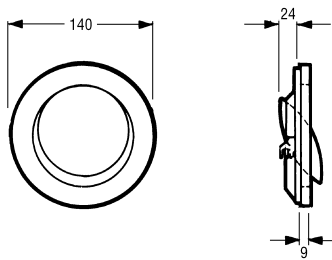

X = kägslans läge, mm

Installation

Frånluftsventil ansluten till rak stos

Injustering

$$q = k \sqrt{\Delta p_m}$$

(l/s) (Pa)

x (mm)	5	10	15	20	25	30	40	50
k- faktor	0.25	0.49	0.78	1.1	1.3	1.6	2.3	2.9

Mått och vikt

Frånluftsventil KGFC-100

Vikt: 0,15 kg

Stos KGEZ-01-100, iskjutbar

Vikt: 0,1 kg

Håltagning: $\varnothing 110 \pm 5$

Stos KGEZ-05-100, påskjutbar

Vinkelstos KGEZ-43-100-080

Allmänt