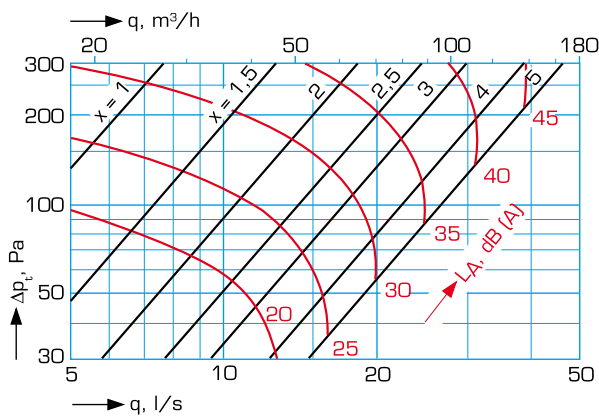

Ventil med T-stycke