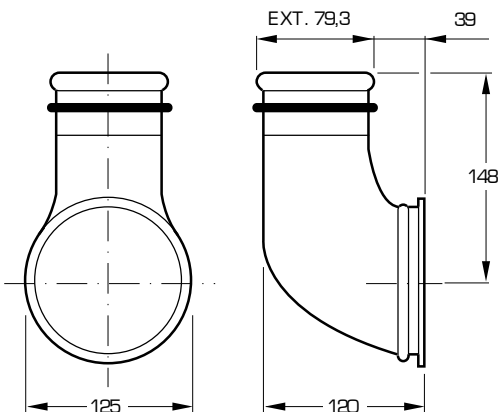

X = kägslans läge, mm

Installation

Frånluftsventil ansluten till rak stos

Injustering

$$q = k \sqrt{\Delta p_m}$$

(l/s) (Pa)

x (mm)	5	10	15	20	25	30	40	50
k- faktor	0.25	0.49	0.78	1.1	1.3	1.6	2.3	2.9

Mått och vikt

Frånluftsventil KGFC-100

Vikt: 0,15 kg

Stos KGEZ-01-100, iskjutbar

Vikt: 0,1 kg

Håltagning: $\varnothing 110 \pm 5$

Stos KGEZ-05-100, påskjutbar

Vinkelstos KGEZ-43-100-080

Allmänt