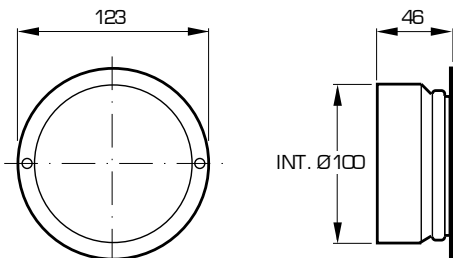

X = kägslans läge, mm

Installation

Frånluftsventil ansluten till rak stos

Injustering

$$q = k \sqrt{\Delta p_m}$$

(l/s) (Pa)

x (mm)	5	10	15	20	25	30	40	50
k- faktor	0.25	0.49	0.78	1.1	1.3	1.6	2.3	2.9

Mått och vikt

Frånluftsventil KGFC-100

Vikt: 0,15 kg

Stos KGEZ-01-100, iskjutbar

Vikt: 0,1 kg

Håltagning: $\varnothing 110 \pm 5$

Stos KGEZ-05-100, påskjutbar

Vinkelstos KGEZ-43-100-080

Allmänt