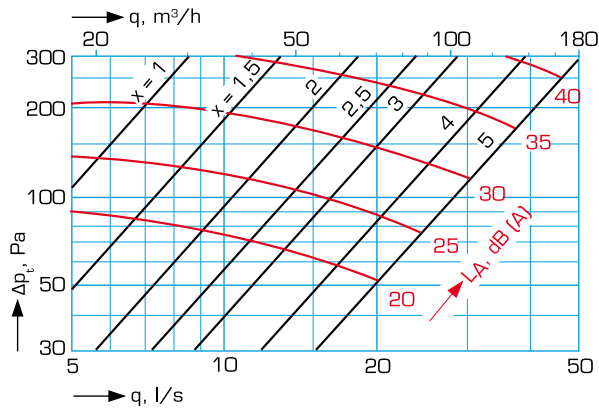

Ventil med vinkelstos