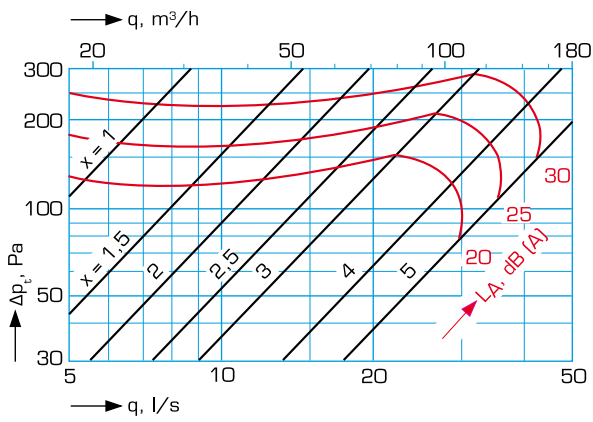

Luftflöde, tryckfall, ljudnivå

Ventil med rak stös