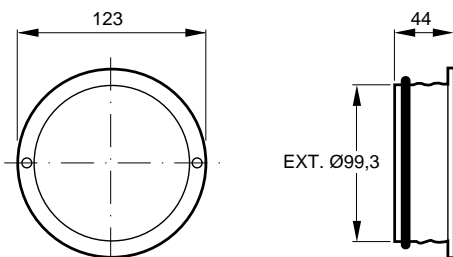

Stos KGEZ-01-100, iskjutbar

Vikt: 0,1 kg

Håltagning: $\varnothing 110 \pm 5$