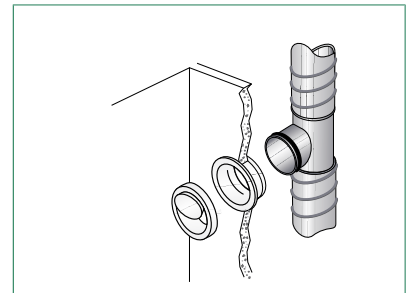

Frånluftsventil KGFC

Frånluftsventil KGFC är lämplig att använda i alla typer av anläggningar. Ventilen kan monteras med eller utan stos, och är speciellt lämplig att använda vid ROT-objekt då den passar i de flesta runda ramar och stosar. Ventilen har inställbart flöde och kan monteras i tak eller på vägg.

Snabbval

vid fullt öppen spalt

Ventil	Anslutnings- alternativ	Luftflöde l/s vid ljudnivå		
		25 dB	30 dB	35 dB
KGFC-100	Rak stos	30	36	42
	Vinkelstos	24	30	38
	T-stycke	17	20	25

Specifikationer

- Kan monteras med eller utan stos
- Justerbart luftflöde
- Kan monteras i tak eller på vägg