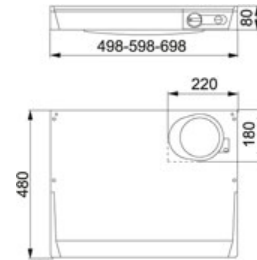

### TEKNISKA DATA

Bredd	60,00 cm
Ljudeffektsnivå DIN EN 60704-3 max.	63 dB(A)
Ljudeffektsnivå DIN EN 60704-3 min.	51 dB(A)
Effekt	62 W
Belysning	11 W kompaktlysrör
Typ av brytare	Mekanisk
Montagehöjd min.	400 mm vid elspis - 650 mm vid gasspis
Höjd	140,00 mm
Längd	640,00 mm
Djup	540,00 mm
Produktgrupp	Spisfläkt
Produktgrupp	Kolfilterfläkt
Friblåsande luftmängd max	250 m <sup>3</sup> /h
Osuppfångning enl. EN 61591	62